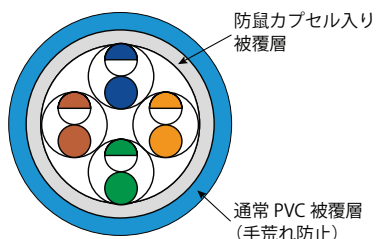

防鼠LANケーブル PoE/PoE+/4P PoE対応

RP-OKTP-E5-0.5 × 4P

■ 構造図

■ 標準色 ● 青 (水色)

■ 構造表

対数	線種	導体サイズ [mm]	標準外径 [mm]	標準重量 [kg/km]	標準長 [m]	荷姿	荷姿重量 [kg]
4P	単線	0.5	5.2	32	300	平箱	10.0

試料 a (通常品) 試験後の状態

試料 b (防鼠使用) 試験後の状態

- ・鼠の被害に悩まされている場所へ、LAN配線をしないとけない状況を考慮して開発
- ・従来の防鼠カプセル(カプサイシン)は、敷設作業時に手のしびれや、目の痛みを伴う欠点があったが、その欠点を二重シースにすることで解消

スクリューロック付LANケーブル

- ・ GigE Vision 規格対応カメラに適した可動用LAN(CAT5e)ケーブル
- ・ スクリューロックにより、カメラを可動させても外れません
- ・ 2重シールドによる高耐ノイズ性
- ・ PoE(IEEE802.3af 準拠)に対応