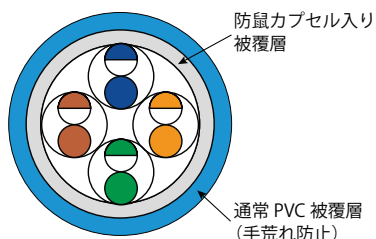

防鼠LANケーブル

RP-OKTP-E5-0.5 × 4P

構造図

標準色 ● 青 (水色)

構造表

対数	線種	導体サイズ [mm]	標準外径 [mm]	標準重量 [kg/km]	標準長 [m]	荷姿	荷姿重量 [kg]
4P	単線	0.5	5.2	32	300	平箱	10.0

試料 a (通常品) 試験後の状態

試料 b (防鼠使用) 試験後の状態

- ・鼠の被害に悩まされている場所へ、LAN配線をしないとけない状況を考慮して開発
- ・従来の防鼠カプセル (カプサイシン) は、敷設作業時に手のしびれや、目の痛みを伴う欠点があったが、その欠点を二重シースにすることで解消

スクリューロック付LANケーブル

- ・ GigE Vision 規格対応カメラに適した可動用 LAN (CAT5e) ケーブル
- ・ スクリューロックにより、カメラを可動させても外れません
- ・ 2重シールドによる高耐ノイズ性
- ・ PoE (IEEE802.3af 準拠) に対応