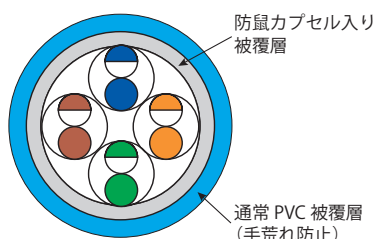

防鼠LANケーブル

RP-OKTP-E5-0.5 × 4P

構造図

標準色 ● 青 (水色)

構造表

対数	線種	導体サイズ [mm]	標準外径 [mm]	標準質量 [kg/km]	標準長 [m]	荷姿	荷姿質量 [kg]
4P	単線	0.5	5.2	32	300	平箱	10.0

試料 a (通常品) 試験後の状態

試料 b (防鼠使用) 試験後の状態

- ・鼠の被害に悩まされている場所へ、LAN配線をしないとけない状況を考慮して開発
- ・従来の防鼠カプセル (カプサイシン) は、敷設作業時に手のしびれや、目の痛みを伴う欠点があったが、その欠点を二重シースにすることで解消

スクリューロック付LANケーブル

- ・ GigE Vision 規格対応カメラに適した可動用 LAN (CAT5e) ケーブル
- ・ スクリューロックにより、カメラを可動させても外れません
- ・ 2重シールドによる高耐ノイズ性
- ・ PoE (IEEE802.3af 準拠) に対応