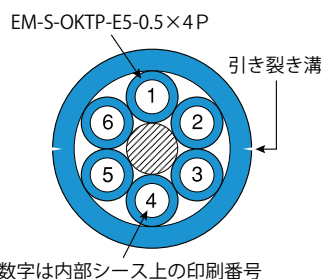

■ 構造表

対数	線種	導体サイズ [mm]	標準外径 [mm]	標準重量 [kg/km]
16P	単線	0.5	13.0	130

EM-S-OKTP-E5-0.5 × 16P-B

エコロジータイプ

■ 構造図

- ・細径ケーブルを4本まとめて外部シースを施した多対ケーブル
- ・ナンバリング付きの内部シースなので施工時間の短縮が可能
- ・両サイドの引き裂き溝により容易に外被を剥ぐことが可能

S-OKTP-E5-0.5 × 24P-B

■ 構造図

■ 標準色 ● 青 (水色) ● 群青 (濃青)

■ 構造表

対数	線種	導体サイズ [mm]	標準外径 [mm]	標準重量 [kg/km]
24P	単線	0.5	15.5	200

EM-S-OKTP-E5-0.5 × 24P-B

エコロジータイプ

■ 構造図

- ・細径ケーブルを6本まとめて外部シースを施した多対ケーブル
- ・ナンバリング付きの内部シースなので施工時間の短縮が可能
- ・両サイドの引き裂き溝により容易に外被を剥ぐことが可能

S-OKTP-E5-0.5 × 32P-B

■ 構造図

■ 標準色 ● 青 (水色) ● 群青 (濃青)

■ 構造表

対数	線種	導体サイズ [mm]	標準外径 [mm]	標準重量 [kg/km]
32P	単線	0.5	19.0	265

EM-S-OKTP-E5-0.5 × 32P-B

エコロジータイプ

■ 構造図

- ・細径ケーブルを8本まとめて外部シースを施した多対ケーブル
- ・ナンバリング付きの内部シースなので施工時間の短縮が可能
- ・両サイドの引き裂き溝により容易に外被を剥ぐことが可能