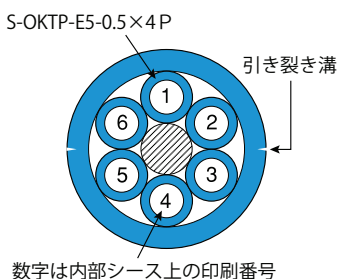

■ 構造図

■ 標準色

■ 構造表

対数	線種	導体サイズ [mm]	標準外径 [mm]	標準重量 [kg/km]
4P	単線	0.5	4.7	25

細径多対タイプ PoE/PoE+/4P PoE対応

S-OKTP-E5-0.5 × 16P-B

■ 構造図

■ 標準色 ● 青 (水色) ● 群青 (濃青)

■ 構造表

対数	線種	導体サイズ [mm]	標準外径 [mm]	標準重量 [kg/km]
16P	単線	0.5	13.0	130

EM-S-OKTP-E5-0.5 × 16P-B

エコロジータイプ

■ 構造図

- ・細径ケーブルを4本まとめて外部シースを施した多対ケーブル
- ・ナンバリング付きの内部シースなので施工時間の短縮が可能
- ・両サイドの引き裂き溝により容易に外被を剥ぐことが可能

S-OKTP-E5-0.5 × 24P-B

■ 構造図

■ 標準色 ● 青 (水色) ● 群青 (濃青)

■ 構造表

対数	線種	導体サイズ [mm]	標準外径 [mm]	標準重量 [kg/km]
24P	単線	0.5	15.5	200

EM-S-OKTP-E5-0.5 × 24P-B

エコロジータイプ

■ 構造図

- ・細径ケーブルを6本まとめて外部シースを施した多対ケーブル
- ・ナンバリング付きの内部シースなので施工時間の短縮が可能
- ・両サイドの引き裂き溝により容易に外被を剥ぐことが可能

S-OKTP-E5-0.5 × 32P-B

■ 構造図

■ 標準色 ● 青 (水色) ● 群青 (濃青)

■ 構造表

対数	線種	導体サイズ [mm]	標準外径 [mm]	標準重量 [kg/km]
32P	単線	0.5	19.0	265

EM-S-OKTP-E5-0.5 × 32P-B

エコロジータイプ

■ 構造図