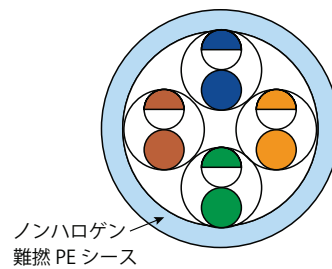

細径LANケーブル

- ・従来製品からの細径化と軽量化を実現
- ・難燃性は JIS C 3005(60° 傾斜燃焼試験)に合格
- ・RJ45 モジュラープラグ取り付け品のみのご提供

細径単線タイプ

PoE/PoE+/4P PoE対応

S-OKTP-E5-0.5 × 4P

■ 構造図

EM-S-OKTP-E5-0.5 × 4P

エコロジータイプ

■ 構造図

■ 標準色

■ 構造表

対数	線種	導体サイズ [mm]	標準外径 [mm]	標準重量 [kg/km]
4P	単線	0.5	4.7	25

細径多対タイプ PoE/PoE+/4P PoE対応

S-OKTP-E5-0.5 × 16P-B

■ 構造図

■ 標準色 ● 青 (水色) ● 群青 (濃青)

■ 構造表

対数	線種	導体サイズ [mm]	標準外径 [mm]	標準重量 [kg/km]
16P	単線	0.5	13.0	130

EM-S-OKTP-E5-0.5 × 16P-B

エコロジータイプ

■ 構造図

- ・細径ケーブルを4本まとめて外部シースを施した多対ケーブル
- ・ナンバリング付きの内部シースなので施工時間の短縮が可能
- ・両サイドの引き裂き溝により容易に外被を剥ぐことが可能

S-OKTP-E5-0.5 × 24P-B

■ 構造図

■ 標準色 ● 青 (水色) ● 群青 (濃青)

■ 構造表

対数	線種	導体サイズ [mm]	標準外径 [mm]	標準重量 [kg/km]
24P	単線	0.5	15.5	200

EM-S-OKTP-E5-0.5 × 24P-B

エコロジータイプ

■ 構造図

- ・細径ケーブルを6本まとめて外部シースを施した多対ケーブル
- ・ナンバリング付きの内部シースなので施工時間の短縮が可能
- ・両サイドの引き裂き溝により容易に外被を剥ぐことが可能