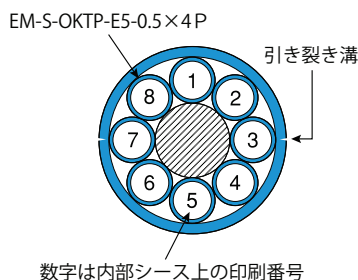

■ 構造図

■ 標準色 ● 青 (水色) ● 群青 (濃青)

■ 構造表

対数	線種	導体サイズ [mm]	標準外径 [mm]	標準重量 [kg/km]
24P	単線	0.5	15.5	200

EM-S-OKTP-E5-0.5 × 24P-B

エコロジータイプ

■ 構造図

- ・細径ケーブルを6本まとめて外部シースを施した多対ケーブル
- ・ナンバリング付きの内部シースなので施工時間の短縮が可能
- ・両サイドの引き裂き溝により容易に外被を剥ぐことが可能

S-OKTP-E5-0.5 × 32P-B

■ 構造図

■ 標準色 ● 青 (水色) ● 群青 (濃青)

■ 構造表

対数	線種	導体サイズ [mm]	標準外径 [mm]	標準重量 [kg/km]
32P	単線	0.5	19.0	265

EM-S-OKTP-E5-0.5 × 32P-B

エコロジータイプ

■ 構造図

- ・細径ケーブルを8本まとめて外部シースを施した多対ケーブル
- ・ナンバリング付きの内部シースなので施工時間の短縮が可能
- ・両サイドの引き裂き溝により容易に外被を剥ぐことが可能