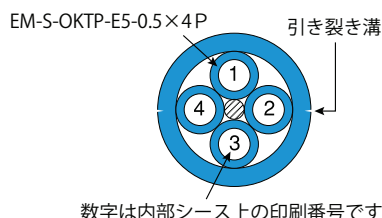

■ 構造図

■ 標準色

■ 構造表

対数	線種	導体サイズ [mm]	標準外径 [mm]	標準重量 [kg/km]
4P	単線	0.5	4.7	25

細径多対タイプ PoE/PoE+/4P PoE対応

S-OKTP-E5-0.5 × 16P-B

■ 構造図

■ 標準色 ● 青 (水色) ● 群青 (濃青)

■ 構造表

対数	線種	導体サイズ [mm]	標準外径 [mm]	標準重量 [kg/km]
16P	単線	0.5	13.0	130

EM-S-OKTP-E5-0.5 × 16P-B

エコロジータイプ

■ 構造図

- ・細径ケーブルを4本まとめて外部シースを施した多対ケーブル
- ・ナンバリング付きの内部シースなので施工時間の短縮が可能
- ・両サイドの引き裂き溝により容易に外被を剥ぐことが可能

S-OKTP-E5-0.5 × 24P-B

■ 構造図

■ 標準色 ● 青 (水色) ● 群青 (濃青)

■ 構造表

対数	線種	導体サイズ [mm]	標準外径 [mm]	標準重量 [kg/km]
24P	単線	0.5	15.5	200

EM-S-OKTP-E5-0.5 × 24P-B

エコロジータイプ

■ 構造図

- ・細径ケーブルを6本まとめて外部シースを施した多対ケーブル
- ・ナンバリング付きの内部シースなので施工時間の短縮が可能
- ・両サイドの引き裂き溝により容易に外被を剥ぐことが可能

S-OKTP-E5-0.5 × 32P-B

■ 構造図

■ 標準色 ● 青 (水色) ● 群青 (濃青)

■ 構造表

対数	線種	導体サイズ [mm]	標準外径 [mm]	標準重量 [kg/km]
32P	単線	0.5	19.0	265

EM-S-OKTP-E5-0.5 × 32P-B

エコロジータイプ

■ 構造図