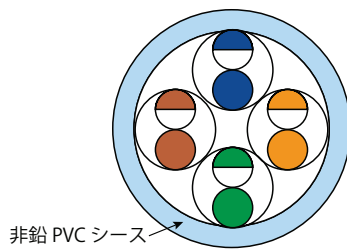

細径LANケーブル

- ・従来製品からの細径化と軽量化を実現
- ・難燃性は JIS C 3005(60° 傾斜燃焼試験)に合格
- ・RJ45 モジュラープラグ取り付け品のみのご提供

細径単線タイプ

PoE/PoE+/4P PoE対応

S-OKTP-E5-0.5 × 4P

■ 構造図

EM-S-OKTP-E5-0.5 × 4P

エコロジータイプ

■ 構造図

■ 標準色

■ 構造表

対数	線種	導体サイズ [mm]	標準外径 [mm]	標準重量 [kg/km]
4P	単線	0.5	4.7	25

細径多対タイプ PoE/PoE+/4P PoE対応

S-OKTP-E5-0.5 × 16P-B

■ 構造図

■ 標準色 ● 青 (水色) ● 群青 (濃青)

■ 構造表

対数	線種	導体サイズ [mm]	標準外径 [mm]	標準重量 [kg/km]
16P	単線	0.5	13.0	130

EM-S-OKTP-E5-0.5 × 16P-B

エコロジータイプ

■ 構造図

- ・細径ケーブルを4本まとめて外部シースを施した多対ケーブル
- ・ナンバリング付きの内部シースなので施工時間の短縮が可能
- ・両サイドの引き裂き溝により容易に外被を剥ぐことが可能

S-OKTP-E5-0.5 × 24P-B

■ 構造図

■ 標準色 ● 青 (水色) ● 群青 (濃青)

■ 構造表

対数	線種	導体サイズ [mm]	標準外径 [mm]	標準重量 [kg/km]
24P	単線	0.5	15.5	200

EM-S-OKTP-E5-0.5 × 24P-B

エコロジータイプ

■ 構造図

- ・細径ケーブルを6本まとめて外部シースを施した多対ケーブル
- ・ナンバリング付きの内部シースなので施工時間の短縮が可能
- ・両サイドの引き裂き溝により容易に外被を剥ぐことが可能