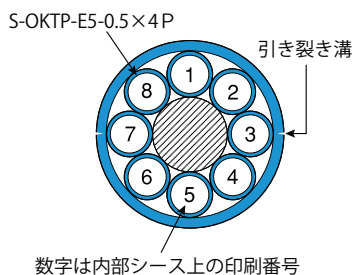

■ 構造表

対数	線種	導体サイズ [mm]	標準外径 [mm]	標準重量 [kg/km]
16P	単線	0.5	13.0	130

EM-S-OKTP-E5-0.5 × 16P-B

エコロジータイプ

■ 構造図

- ・細径ケーブルを4本まとめて外部シースを施した多対ケーブル
- ・ナンバリング付きの内部シースなので施工時間の短縮が可能
- ・両サイドの引き裂き溝により容易に外被を剥ぐことが可能

S-OKTP-E5-0.5 × 24P-B

■ 構造図

■ 標準色 ● 青 (水色) ● 群青 (濃青)

■ 構造表

対数	線種	導体サイズ [mm]	標準外径 [mm]	標準重量 [kg/km]
24P	単線	0.5	15.5	200

EM-S-OKTP-E5-0.5 × 24P-B

エコロジータイプ

■ 構造図

- ・細径ケーブルを6本まとめて外部シースを施した多対ケーブル
- ・ナンバリング付きの内部シースなので施工時間の短縮が可能
- ・両サイドの引き裂き溝により容易に外被を剥ぐことが可能

S-OKTP-E5-0.5 × 32P-B

■ 構造図

■ 標準色 ● 青 (水色) ● 群青 (濃青)

■ 構造表

対数	線種	導体サイズ [mm]	標準外径 [mm]	標準重量 [kg/km]
32P	単線	0.5	19.0	265

EM-S-OKTP-E5-0.5 × 32P-B

エコロジータイプ

■ 構造図

- ・細径ケーブルを8本まとめて外部シースを施した多対ケーブル
- ・ナンバリング付きの内部シースなので施工時間の短縮が可能
- ・両サイドの引き裂き溝により容易に外被を剥ぐことが可能