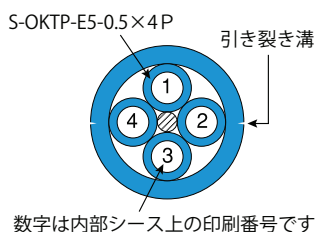

■ 構造図

■ 標準色

■ 構造表

対数	線種	導体サイズ [mm]	標準外径 [mm]	標準重量 [kg/km]
4P	単線	0.5	4.7	25

細径多対タイプ PoE/PoE+/4P PoE対応

S-OKTP-E5-0.5 × 16P-B

■ 構造図

■ 標準色 ● 青 (水色) ● 群青 (濃青)

■ 構造表

対数	線種	導体サイズ [mm]	標準外径 [mm]	標準重量 [kg/km]
16P	単線	0.5	13.0	130

EM-S-OKTP-E5-0.5 × 16P-B

エコロジータイプ

■ 構造図

- ・細径ケーブルを4本まとめて外部シースを施した多対ケーブル
- ・ナンバリング付きの内部シースなので施工時間の短縮が可能
- ・両サイドの引き裂き溝により容易に外被を剥ぐことが可能

S-OKTP-E5-0.5 × 24P-B

■ 構造図

■ 標準色 ● 青 (水色) ● 群青 (濃青)

■ 構造表

対数	線種	導体サイズ [mm]	標準外径 [mm]	標準重量 [kg/km]
24P	単線	0.5	15.5	200

EM-S-OKTP-E5-0.5 × 24P-B

エコロジータイプ

■ 構造図

- ・細径ケーブルを6本まとめて外部シースを施した多対ケーブル
- ・ナンバリング付きの内部シースなので施工時間の短縮が可能
- ・両サイドの引き裂き溝により容易に外被を剥ぐことが可能

S-OKTP-E5-0.5 × 32P-B

■ 構造図

■ 標準色 ● 青 (水色) ● 群青 (濃青)

■ 構造表

対数	線種	導体サイズ [mm]	標準外径 [mm]	標準重量 [kg/km]
32P	単線	0.5	19.0	265

EM-S-OKTP-E5-0.5 × 32P-B

エコロジータイプ

■ 構造図