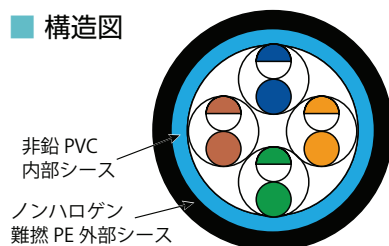

屋外用STPタイプ 架空・管路用

PoE/PoE+/4P PoE対応

OKTP-E5-0.5 × 4P-ODSA

■ 構造図

■ 標準色

黒

- ・屋外用(耐紫外線劣化防止)材料を使用
- ・通常の屋外ケーブルと比べて、柔軟性が高い
- ・完全浸水には非対応
- ・EMI対策用のアルミテープシールド付きケーブル

■ 構造表

対数	線種	導体サイズ[mm]	標準外径[mm]	標準重量[kg/km]	標準長[m]	荷姿	荷姿重量[kg]
4P	単線	0.5	5.8	35	200	平箱	7.5

屋外用2重シースタイプ 架空・管路用

PoE/PoE+/4P PoE対応

OKTP-E5-0.5 × 4P-ODW

■ 構造図

■ 標準色(外部)

黒

■ 標準色(内部)

青(水色)

- ・屋外用(耐紫外線劣化防止)材料を使用
- ・完全浸水には非対応

■ 構造表

対数	線種	導体サイズ[mm]	標準外径[mm]	標準重量[kg/km]	標準長[m]	荷姿	荷姿重量[kg]
4P	単線	0.5	7.1	55	300	平箱	17.0

屋外用2重シースSTPタイプ

PoE/PoE+/4P PoE対応

EM-OKTP-E5-0.5 × 4P-ODSAW

エコロジータイプ

■ 構造図

■ 標準色(外部)

黒

■ 標準色(内部)

青(水色)

- ・屋外用(耐紫外線劣化防止)材料を使用し、耐候性および防湿・防水性に優れた屋外用2重シースケーブル
- ・EMI対策用のアルミテープシールド付きケーブル

■ 構造表

対数	線種	導体サイズ[mm]	標準外径[mm]	標準重量[kg/km]	標準長[m]	荷姿	荷姿重量[kg]
4P	単線	0.5	9.9	110	100	紙巻	11.4