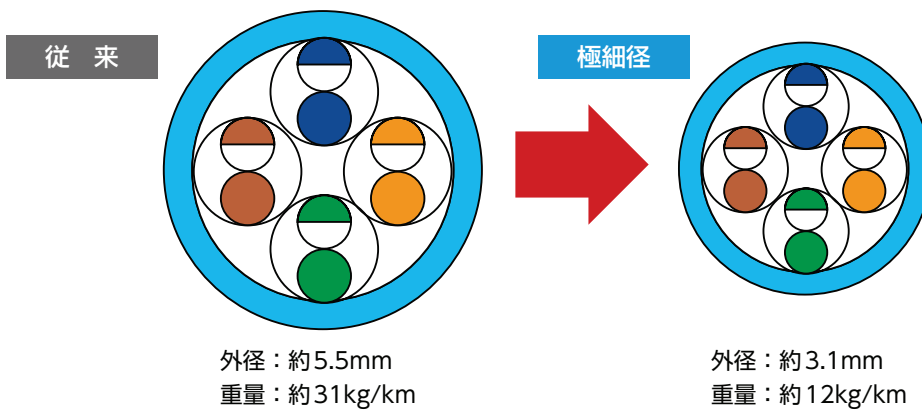

極細径LANケーブル UTPタイプ

- ・標準外径 (UTP)3.1mm、4対LANケーブルとしては世界最小径ケーブル
- ・外径44% DOWN、断面積70% DOWN (いずれも当社比)
- ・高い柔軟性
- ・専用RJ45モジュラープラグ、専用スリムブーツ付き
- ・PoE (IEEE802.3af 準拠) に対応

■ ケーブル構造 ※ケーブル外径はCAT6/CAT5e共通

■ 当社比による効果

外径	44% DOWN
断面積	70% DOWN
重量	60% DOWN

従来 (左) と極細径 (右) では、ケーブル密度に差があります

■ メリット 空調効率向上 導通ランプ視認性向上

■ プラグ構造

スリムブーツにて配線スペースを抑えられます

※ RJ45モジュラープラグ取り付け品のみのご提供です。ブーツは青色のみです。

SS-OKTP-6-P-AWG28 × 4P (撚線) PoE対応

■ 構造図

■ 構造表

対数	線種	導体サイズ	標準外径 [mm]	標準重量 [kg/km]
4P	撚線	AWG28	3.1	12

■ 標準色

SS-OKTP-E5-0.3 × 4P (単線) PoE対応

■ 構造図

■ 構造表

対数	線種	導体サイズ [mm]	標準外径 [mm]	標準重量 [kg/km]
4P	単線	0.3	3.1	11

■ 標準色

SS-OKTP-E5-P-AWG28 × 4P (撚線) PoE対応

■ 構造図

■ 構造表

対数	線種	導体サイズ	標準外径 [mm]	標準重量 [kg/km]
4P	撚線	AWG28	3.1	12

■ 標準色